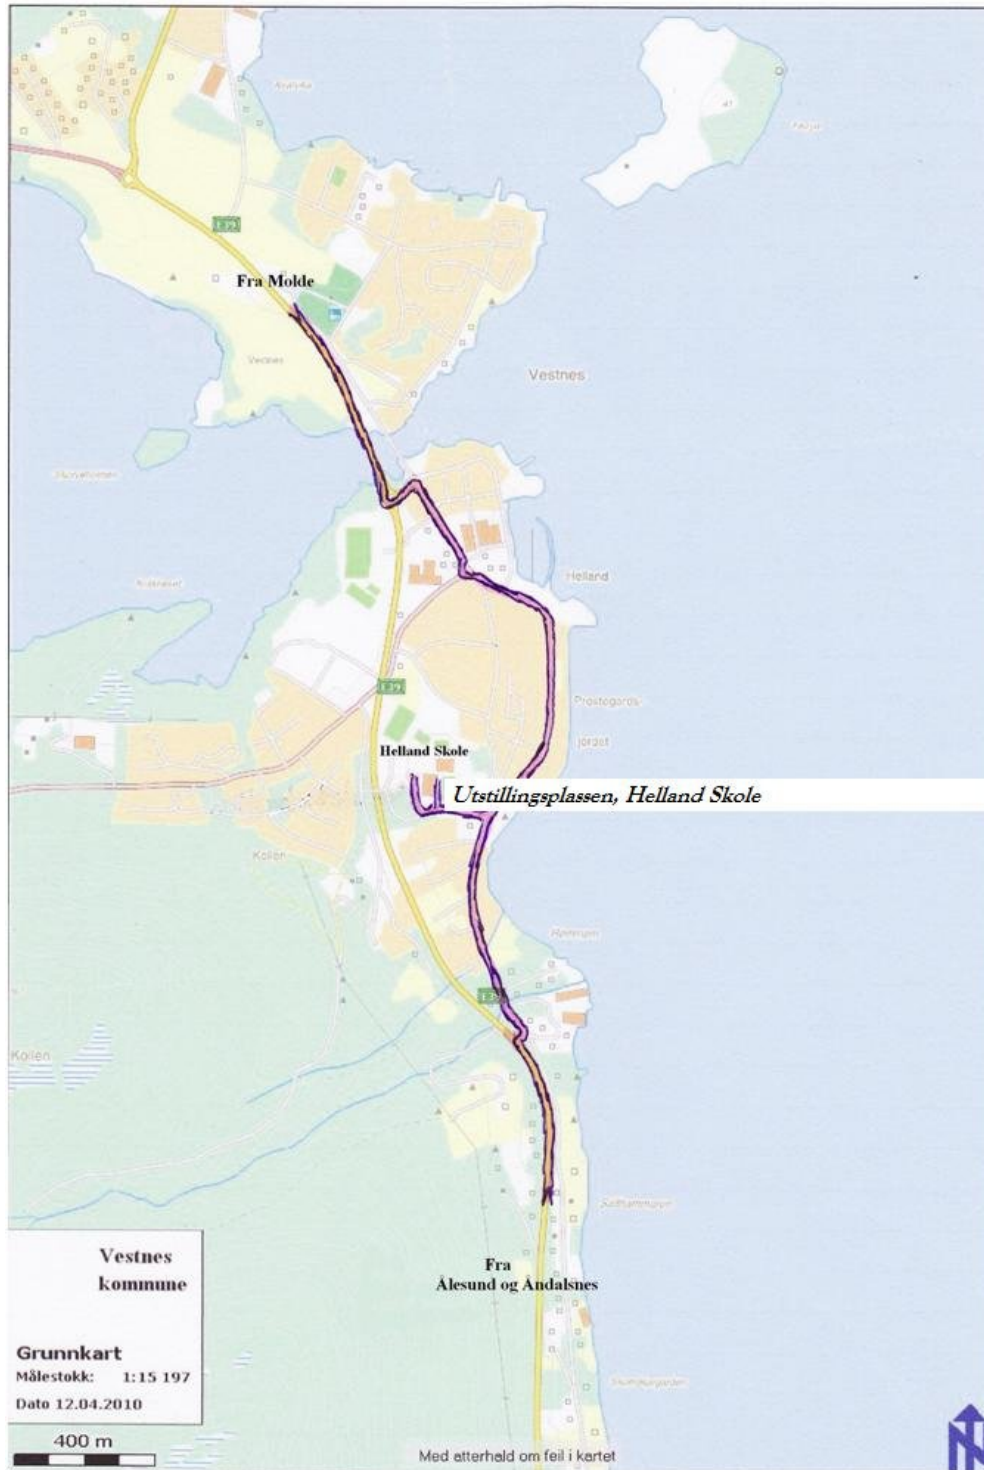

Kart til utstillingen:

Følg skilting til hundeutstilling.

Kommer en fra Tomrefjord/Molde kjør mot Vestnes og ta av i rundkjøringen etter brua ved Shell Stasjonen og følg skilting herfra

Fra Ålesund følg E39/Åndalsnes vei 136 til Vestnes Sentrum.